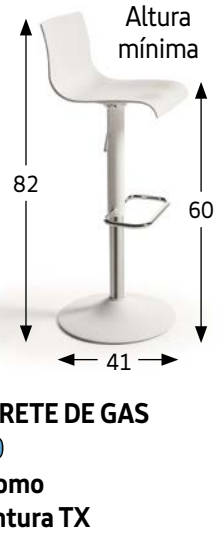

NOVEDADES SILLERÍA

MESINOR

- TABURETES DE GAS (CROMO Y PINTURA TX - ASIENTO BLANCO O NEGRO)
- SILLAS METÁLICAS (TX Y ALUMINIO EPOXI)
- TABURETES DE MADERA (HAYA Y ROBLE)
- SILLAS DE POLIPROPILENO (SOLO EN COLOR BLANCO)

SILLA POLIPROPILENO NOA

SILLA POLIPROPILENO TIBOLI

SILLA POLIPROPILENO MORE