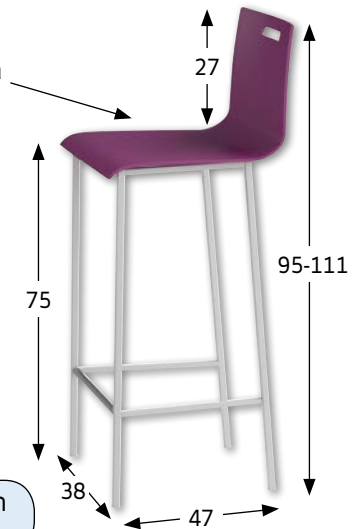

TABURETE JUNO H-75