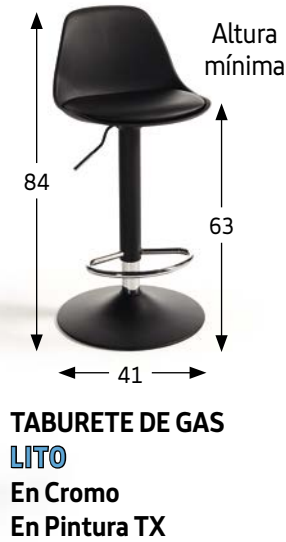

NOVEDADES SILLERÍA

MESINOR

- TABURETES DE GAS (CROMO Y PINTURA TX - ASIENTO BLANCO O NEGRO)
- SILLAS METÁLICAS (TX Y ALUMINIO EPOXI)
- TABURETES DE MADERA (HAYA Y ROBLE)
- SILLAS DE POLIPROPILENO (SOLO EN COLOR BLANCO)

SILLA POLIPROPILENO NOA

SILLA POLIPROPILENO TIBOLI

SILLA POLIPROPILENO MORE