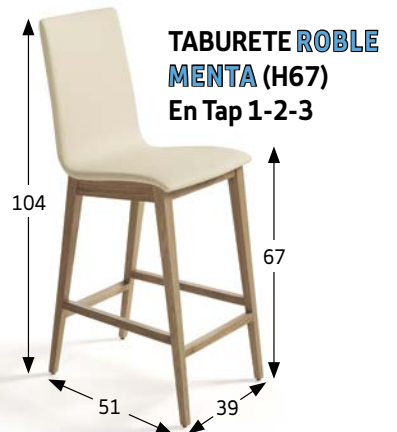

NOVEDADES SILLERÍA

MESINOR

- TABURETES DE GAS (CROMO Y PINTURA TX - ASIENTO BLANCO O NEGRO)
- SILLAS METÁLICAS (TX Y ALUMINIO EPOXI)
- TABURETES DE MADERA (HAYA Y ROBLE)
- SILLAS DE POLIPROPILENO (SOLO EN COLOR BLANCO)

SILLA POLIPROPILENO NOA

SILLA POLIPROPILENO TIBOLI

SILLA POLIPROPILENO MORE