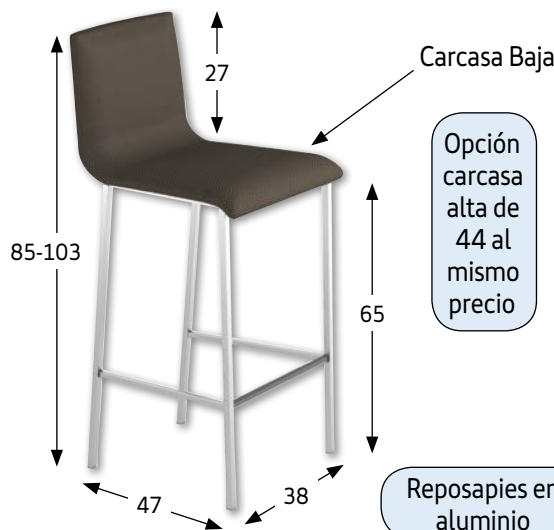

Medidas

Cerrada	Abierta 1	Abierta 2	Características:
100 x 60	140 x 60	180 x 60	<ul style="list-style-type: none">▪ Guías telescópicas reforzadas.▪ 2 extensiones de 40 cm.▪ Patas metálicas de 50x50 con 2 tornillos de agarre.▪ Armazón metálico 6 cm.
110 x 70	150 x 70	190 x 70	
120 x 80	160 x 80	200 x 80	
140 x 90	180 x 90	220 x 90	

PROMOCIÓN MESINOR

**TE REGALAMOS
LA PINTURA TX BLANCA**

**SILLAS Y TABURETES INCLUIDOS EN LA PROMOCIÓN
CON LA MESA FLORA EXTENSIBLE O FIJA**

SILLA CLIO
(Con Taburete Claudio)

SILLA LUNA
(Con Taburete Claudio)

TABURETE CLAUDIO

SILLA JUNO
(Con Taburete Oton)

TABURETE JUNO H-65

TABURETE JUNO H-75

TABURETE OTON

SILLA THOR
(Con Taburete VAR)

TABURETE VAR

PRECIOS EN EL CATÁLOGO GENERAL AL MISMO PRECIO QUE EL ALUMINIO EPOXI.